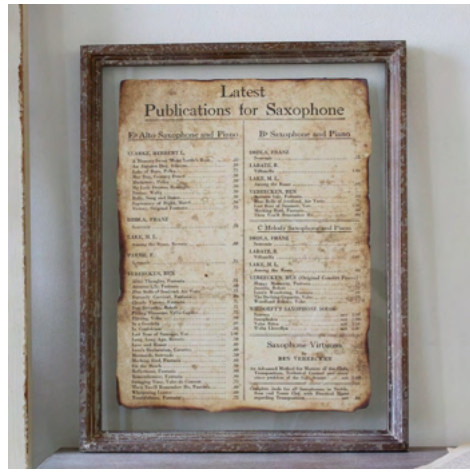

### ③再入荷のお知らせ

**バードケージスタンドAT**

11,480円 (税込)

お部屋はもちろん、玄関先やお店のアイキャッチにもピッタリです。

**リストガラスフレーム**

9,180円 (税込)

味わい深さがあり映画に出てきそうな雰囲気  
のデザインです。

ミントプレート16cm  
ブラウン